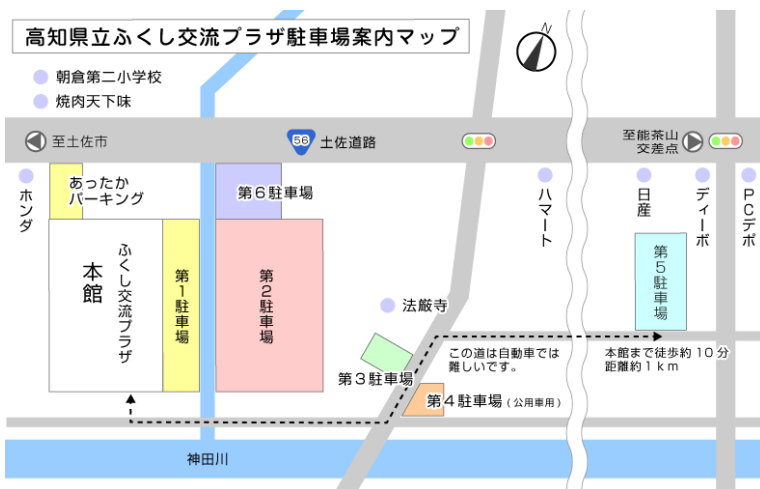

高知県立ふくし交流プラザ アクセス

〒780-8567
高知市朝倉戊375-1

TEL 088-844-9271
FAX 088-844-9411

【駐車場について】

遠方の駐車場（車で5分程度）にご案内する場合があります。その際は会場まで送迎いたします。

お手伝いが必要な方には、会場近隣の駐車場をご用意しております

JR高知駅から

【交通機関のご案内】

路面電車に乗車、「はりまや橋」で下車
とさでん交通バス「堺町」バス停より
「X3 天王ニュータウン」
「X4 八田」
「X5 高岡」行きのバスに乗車
『朝倉第二小学校前』で下車